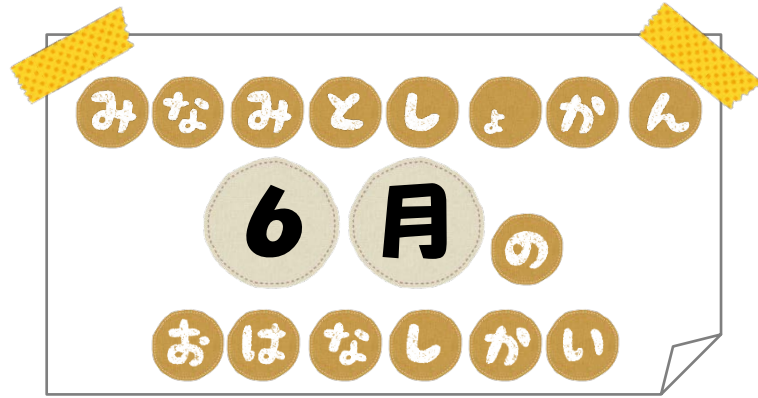

おはなし会では、えほんやむかしばなし、
たのしいおはなしをします。

おはなし会が、はじまる5ぶんまえには
としょかんに きてください。

はじめてのひとには、カードをつくります。

10かいさんかしたひとには、
ちいさなプレゼントをさしあげます。

みなみとしょかん ☎04-7125-7981

えほんとおはなしのじかん

📖 5歳さい~小學生しょうがくせい 📖

土曜日どようび☆ 2時じ~2時30分ぶん

1日 おはなし：ミアッカどん
えほん：ぼく、だんごむし

水曜日すいようび☆ 3時30分ぶん~4時じ

5日 おはなし：しおちゃんとしょうちゃん
えほん：ののちゃんのママごっこ

12日 おはなし：ヤギとライオン
えほん：へそもち

19日 おはなし：七わのガラス
えほん：じめんのうえとじめんのした

26日 おはなし：アリョーヌシカとイワーヌシカ
えほん：クモのいと

えほんのじかん

📖 3歳さいから・大人おとなの方もご一緒いっしょにどうぞ 📖